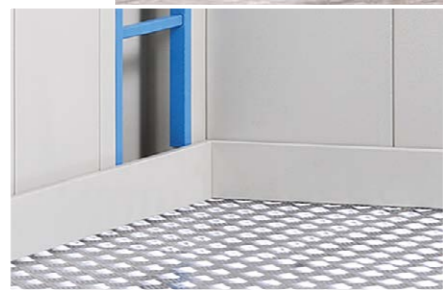

ESB painted sheet metal panels
Aluminum checker plate floor
Laser cut ceiling
Emergency exit stairs (Fire Department)
Emergency trap door
EN 81-20/50

Крашенный листовый металл
Алюминиевый пол
Потолок лазерная резка
Лестница к аварийному выходу
Люк аварийного выхода
EN 81-20/50

İt aiye Acil Çıkış Merdivenli

OPTIMO 300 F