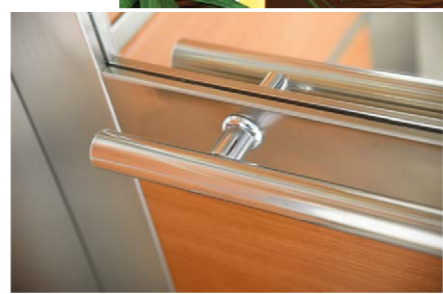

*Postforming laminate panels
Satin stainless accessories
Handle a single row
Half-length mirror
PVC floor
Laser cut ceiling with spotlights*

*Ламинированные панели постформинга
Аксессуары из сатинированной нержавеющей стали
Однорядный поручень
Зеркало до поручня
Пол ПВХ
Потолок лазерная резка + Точечное освещение
Соответствует стандарту EN 81-20/50*

OPTIMO 120