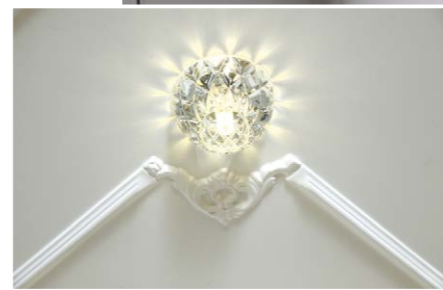

Decorative with painted wood panels
Gold mirror accessories
Handle a single row
Natural granite floor
Decorative wood ceiling with spotlights

Декоративные деревянные панели покрытые шелковистой матовой краской
Вставки из зеркальной нержавеющей стали «Золото»
Однорядный поручень
Натуральный гранитный пол
Точечное освещение «кристалл»

OPTIMO 400