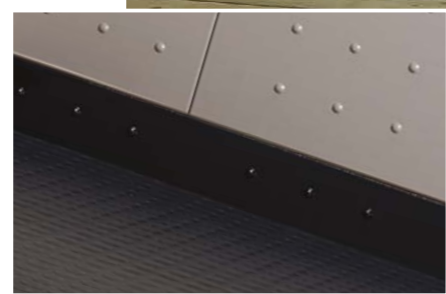

*ESB painted sheet metal panels
Handle a single row
Half - lenght mirror
PVC floor
Panels a special form
Laser cut roof
EN 81-20/50*

*Крашенная нержавеющая сталь
Однорядный поручень
Зеркало до поручня
Пол ПВХ
Специальные формы на панели
Потолок лазерная резка
Соответствует стандарту EN 81-20/50*

OPTIMO 300